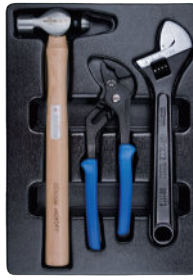

9-4522MR #4 P.113
84700612B

9-90103PP01 #4 P.121
84700612B