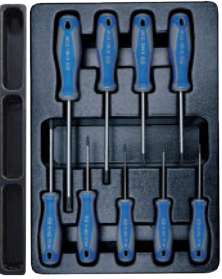

Tool Trolley Contents

179 PC.

Contents No. 932-008MRD

20.52 CUFT 2.41

9-4522MR #4 P.113
84700612B

9-3523MR #4 P.114
84700612B

9-1219MR01 #4 P.116
84700612B

9-90315MR #4 P.118
84700612B

9-91120MR #4 P.119
84700612B

9-31909PR #4 P.122
84700612B

9-90103PP01 #4 P.121
84700612B

9-40207GP #4 P.120
84700612B

9-4120PR #5 P.123
84700612B

9-31106MR #5 P.124
9-2526MR #5 P.123
84700612B

1010PR #4 P.473