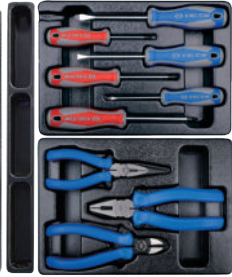

9-31106MR #5 P.124
9-40103GP #5 P.124
84700612B