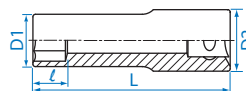

Star Socket

4375M

1/2"

- For torx external screw
- Chrome vanadium steel
- Polished, chrome plated
- DIN 3120

4275M

1/2"

- Long type
- Chrome vanadium steel
- Polished, chrome plated
- DIN 3120

| KT NO. | | mm | D1 mm | D2 mm | ℓ mm | L mm | | |
|---------|-----|------|-------|-------|------|------|----------|--|
| 437508M | E08 | 11.4 | 23.8 | 7.0 | 37 | 52 | 10 / 200 | |
| 437510M | E10 | 13.2 | 23.8 | 7.5 | 37 | 55 | 10 / 200 | |
| 437511M | E11 | 14.0 | 23.8 | 8.0 | 37 | 57 | 10 / 200 | |
| 437512M | E12 | 15.0 | 23.8 | 9.0 | 37 | 58 | 10 / 200 | |
| 437514M | E14 | 16.4 | 23.8 | 10.0 | 37 | 59 | 10 / 200 | |
| 437516M | E16 | 18.8 | 23.8 | 11.0 | 37 | 63 | 10 / 200 | |
| 437518M | E18 | 20.5 | 23.8 | 12.5 | 39 | 68 | 10 / 200 | |
| 437520M | E20 | 22.8 | 23.8 | 14.0 | 39 | 72 | 10 / 200 | |
| 437522M | E22 | 24.6 | 23.8 | 16.0 | 39 | 78 | 10 / 200 | |
| 437524M | E24 | 26.5 | 23.8 | 16.0 | 39 | 85 | 10 / 160 | |

| KT NO. | | mm | D1 mm | D2 mm | ℓ mm | L mm | | |
|---------|-----|------|-------|-------|------|------|---------|--|
| 427508M | E08 | 11.4 | 23.8 | 7.0 | 77 | 106 | 6 / 120 | |
| 427510M | E10 | 13.2 | 23.8 | 7.5 | 77 | 112 | 6 / 120 | |
| 427512M | E12 | 15.0 | 23.8 | 9.0 | 77 | 121 | 6 / 120 | |
| 427514M | E14 | 16.4 | 23.8 | 10.0 | 77 | 127 | 6 / 120 | |
| 427516M | E16 | 18.8 | 23.8 | 11.0 | 77 | 143 | 6 / 120 | |
| 427518M | E18 | 20.5 | 23.8 | 12.5 | 77 | 148 | 6 / 120 | |
| 427520M | E20 | 22.8 | 23.8 | 14.0 | 77 | 161 | 6 / 120 | |
| 427522M | E22 | 24.6 | 23.8 | 16.0 | 77 | 178 | 6 / 96 | |
| 427524M | E24 | 26.5 | 23.8 | 16.0 | 77 | 197 | 6 / 96 | |