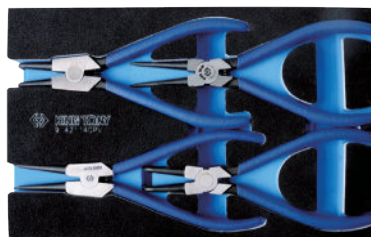

## 9-42102GPV Tray category #2 (263 x 163mm)

2 PC.

Contents

kg 0.32 1 / 10

	68HS-07		68SS-07
--	---------	--	---------

## 9-42114GPV Tray category #2 (263 x 163mm)

4 PC.

Contents

kg 0.60 1 / 10

	68HS-07		68SS-07
	68HB-07		68SB-07