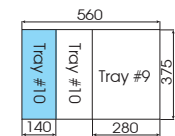

# Tool Set Content

Drawer (579 x 380 mm)

**9-30904AYV** new

Tray category #7 (280 x 187mm)

Contents

0.45 1 / 10

- |           |           |
|-----------|-----------|
| 43250115Y | 43270115Y |
| 43260115Y | 43290115Y |

4  
PC.

Drawer (579 x 380 mm)

**9-42154GPV** new

Tray category #10 (375 x 140mm)

Contents

0.8 1 / 6

- |         |         |         |         |
|---------|---------|---------|---------|
| 66HS-07 | 66SB-07 | 66HB-07 | 66SS-07 |
|---------|---------|---------|---------|

4  
PC.